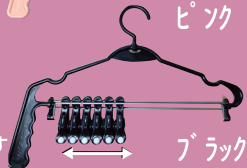

日本製 ハンディー 靴下ハンガー くっした君

レバーを握れば

IMAGE CRAFT

6足=12枚

一気に外せる

くっした君の特長

- 1, 靴下6足=12枚 一気に外せる
- 2, 取っ手付き=高い所に届く
- 3, 手軽なハンディーサイズ=軽量&省スペース
- 4, 軽く動くピンチ&片手で出来る=やさしい
- 5, 日本製=品質重視

フックは回転します

ホワイト

ピンク

ブラック

クリップは移動します

取扱上のご注意

- ・8ミリ以上の厚みの物は挟めません。
- ・先端の滑り止めの効果のない繊維の場合、保持力が低下いたします。
- ・高温の所や火のそばで使用はお避け下さい。
- ・屋外の強風下での使用はお避け下さい。
- ・本来の用途以外のご使用はご遠慮下さい。
- ・長時間の直射日光や風雨による退色、劣化します。
- ・ご使用後は室内に保管してください。
- ・品質改良のため仕様は予期なく変更されます。