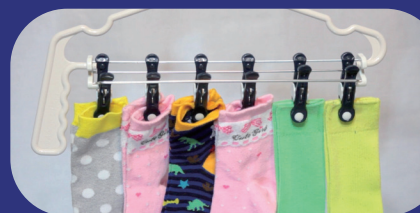

日本製 ハンディー 靴下ハンガー くっした君

レバーを握れば

IMAGE CRAFT

6足=12枚

一気に外せる

くっした君の特長

- 1, 靴下6足=12枚 一気に外せる
- 2, 取っ手付き=高い所に届く
- 3, 手軽なハンディーサイズ=軽量&省スペース
- 4, 軽く動くピンチ&片手で出来る=やさしい
- 5, 日本製=品質重視

フックは回転します

ホワイト

ピンク

ブラック

クリップは移動します

取扱上のご注意

- ・8ミリ以上の厚みの物は挟めません。
- ・先端の滑り止めの効果のない繊維の場合、保持力が低下いたします。
- ・高温の所や火のそばで使用はお避け下さい。
- ・屋外の強風下での使用はお避け下さい。
- ・本来の用途以外のご使用はご遠慮下さい。
- ・長時間の直射日光や風雨による退色、劣化します。
- ・ご使用後は室内に保管してください。
- ・品質改良のため仕様は予期なく変更されます。